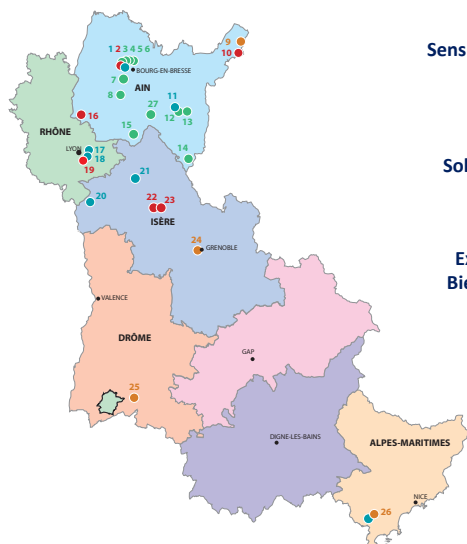

carte des implantations d'établissements de l'Orsac